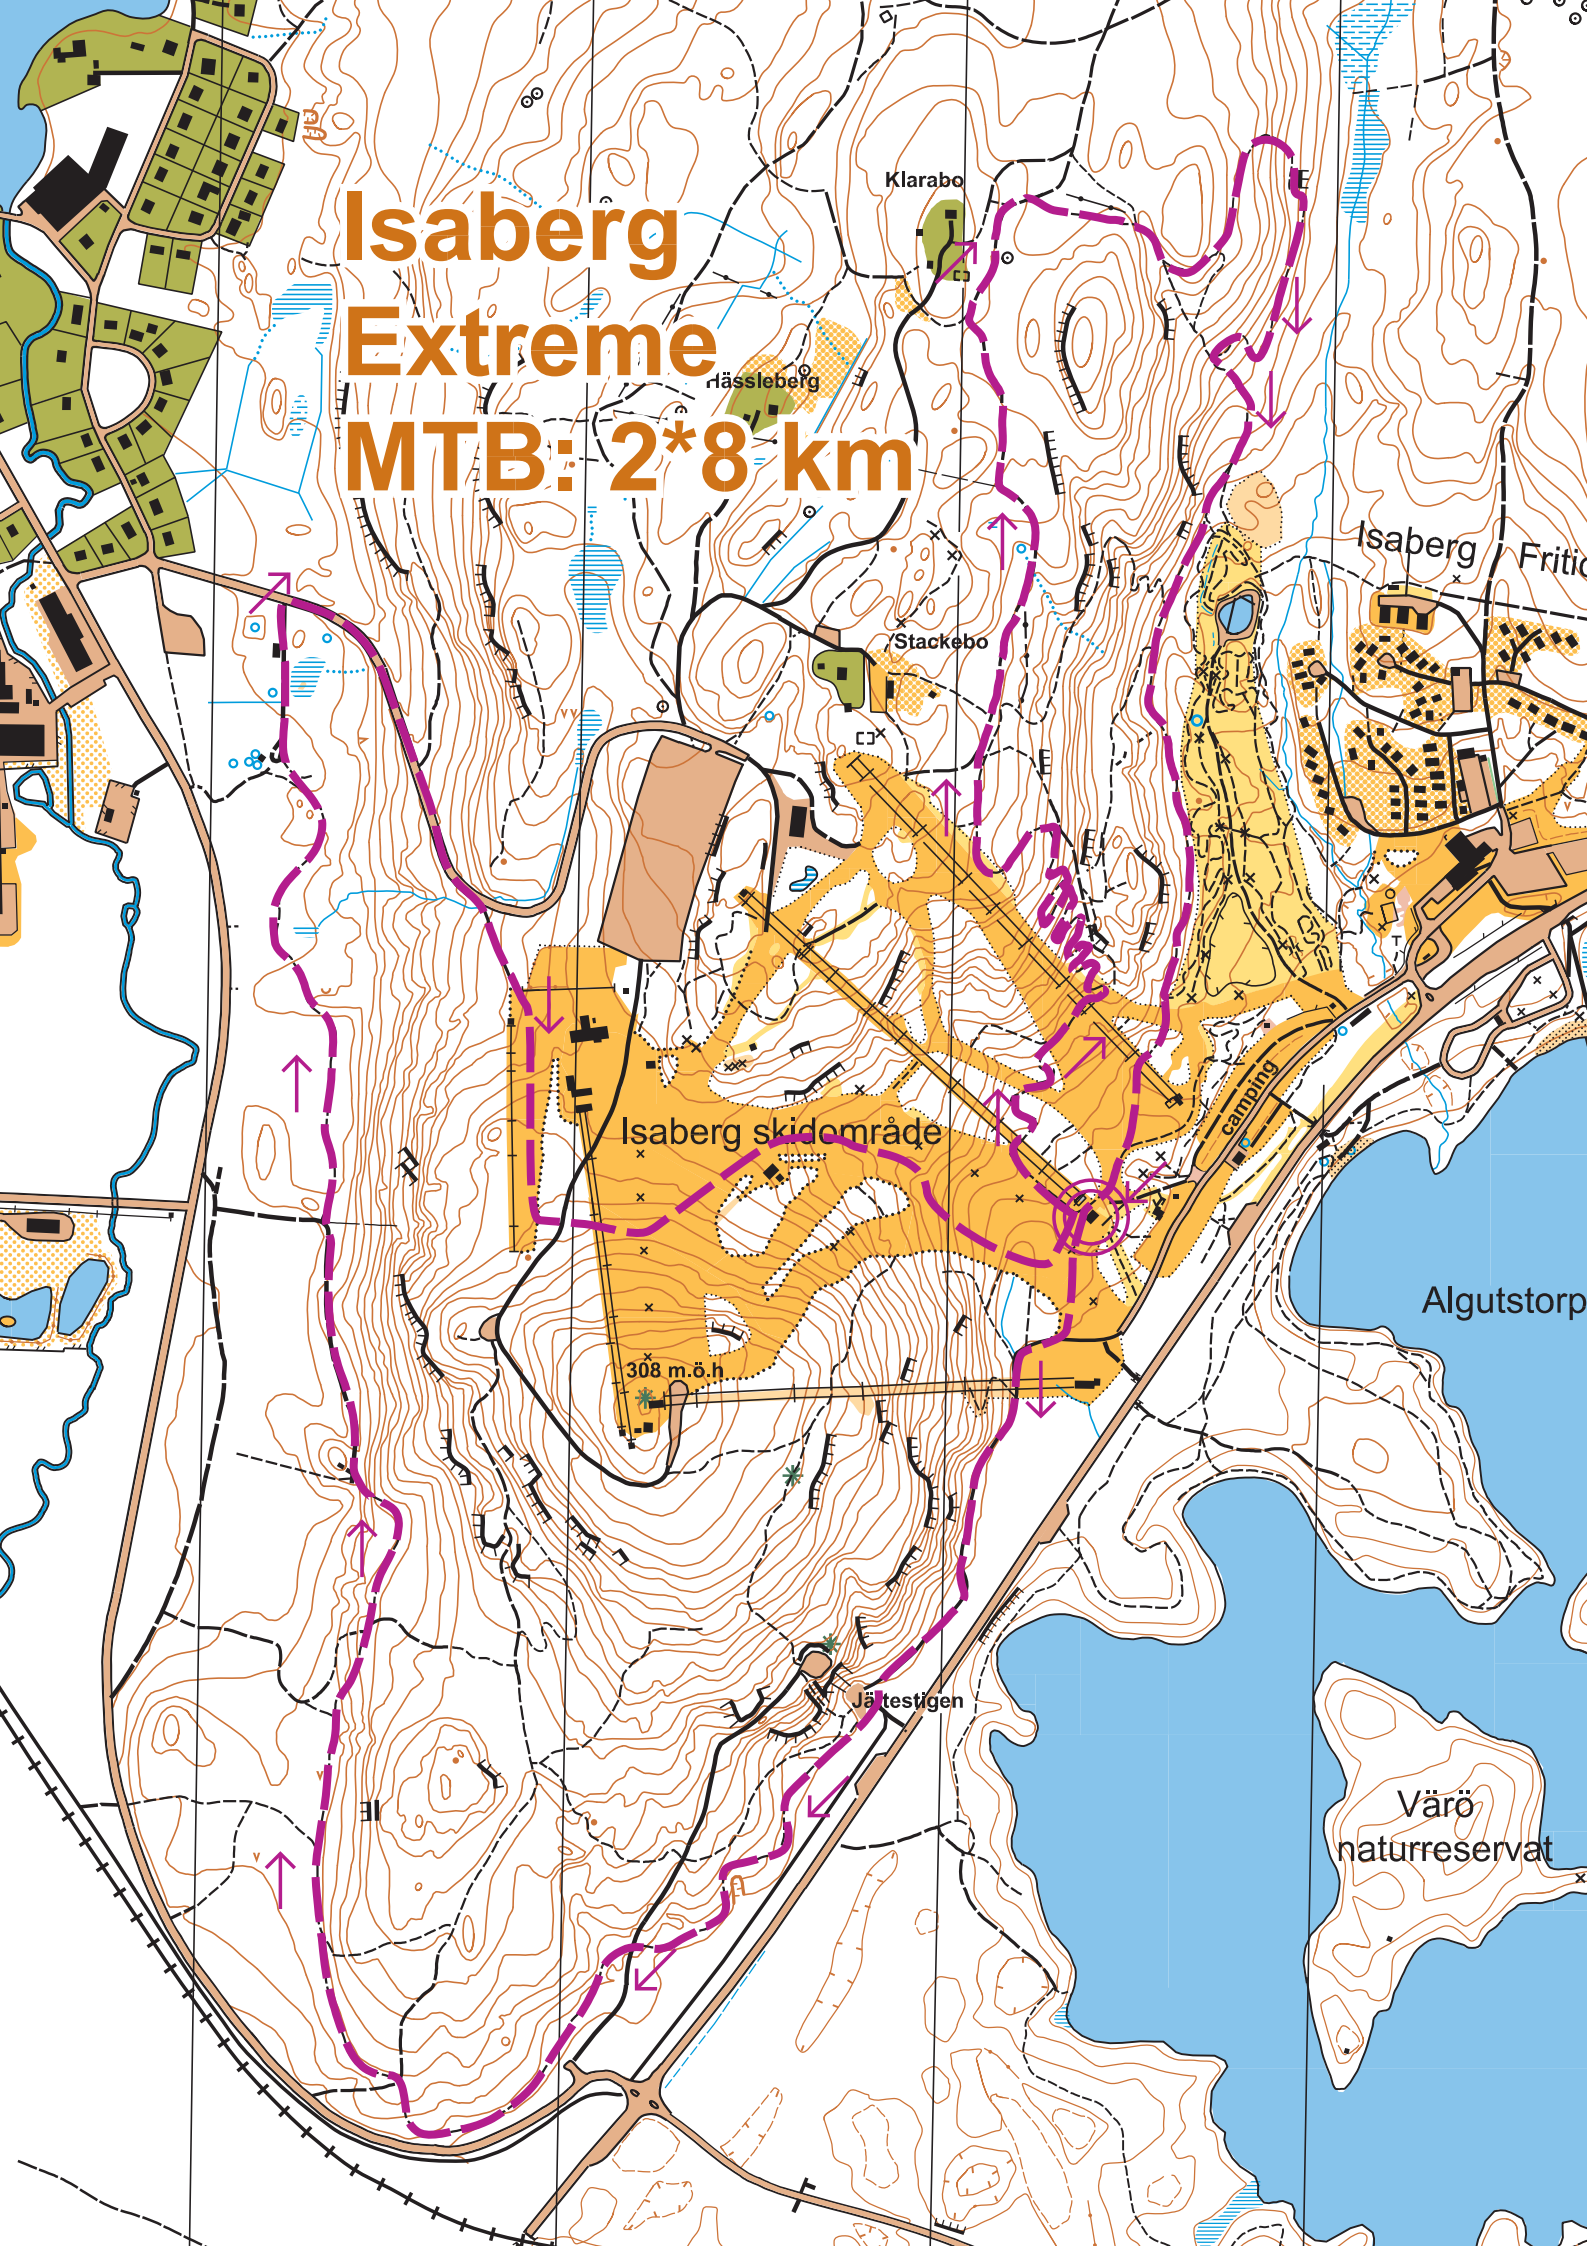

Isaberg Extreme MTB: 2*8 km

Isaberg skidområde

308 m.ö.h.

camping

Algutstorp

Värö
naturreservat